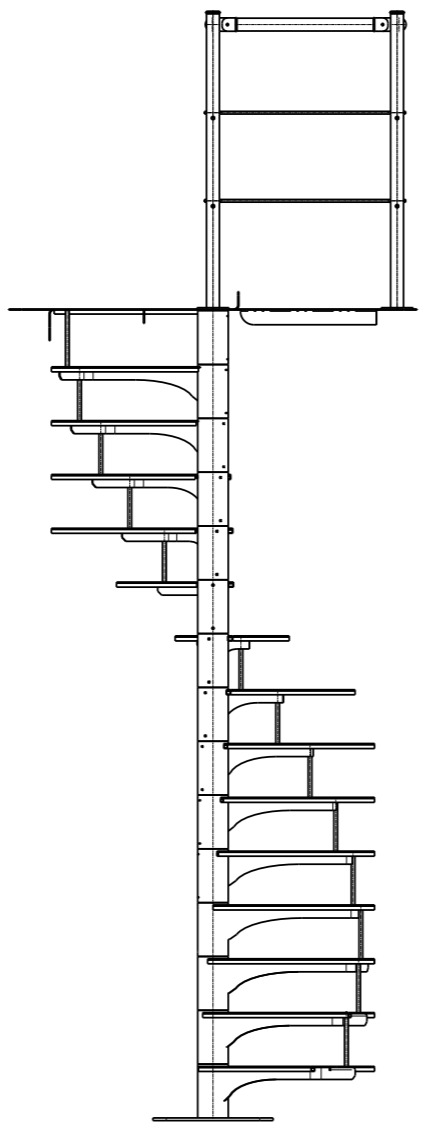

1 2 3 4 5 6 7 8 9 10 11 12 13 14 15 16 17 18 19 20 21 22 23 24

A B C D E F G H I J K L M N O P

1 2 3 4 5 6 7 8 9 10 11 12 13 14 15 16 17 18 19 20 21 22 23 24

P

Objekt: Bytovy dom	Miesto: Bratislava	Príjemca: p.p.	Stavba: p.p.
Typ stavby: zlozenie1		Stavba: p.p.	Stavba: p.p.
Mierka: 1:1		Stavba: p.p.	Stavba: p.p.